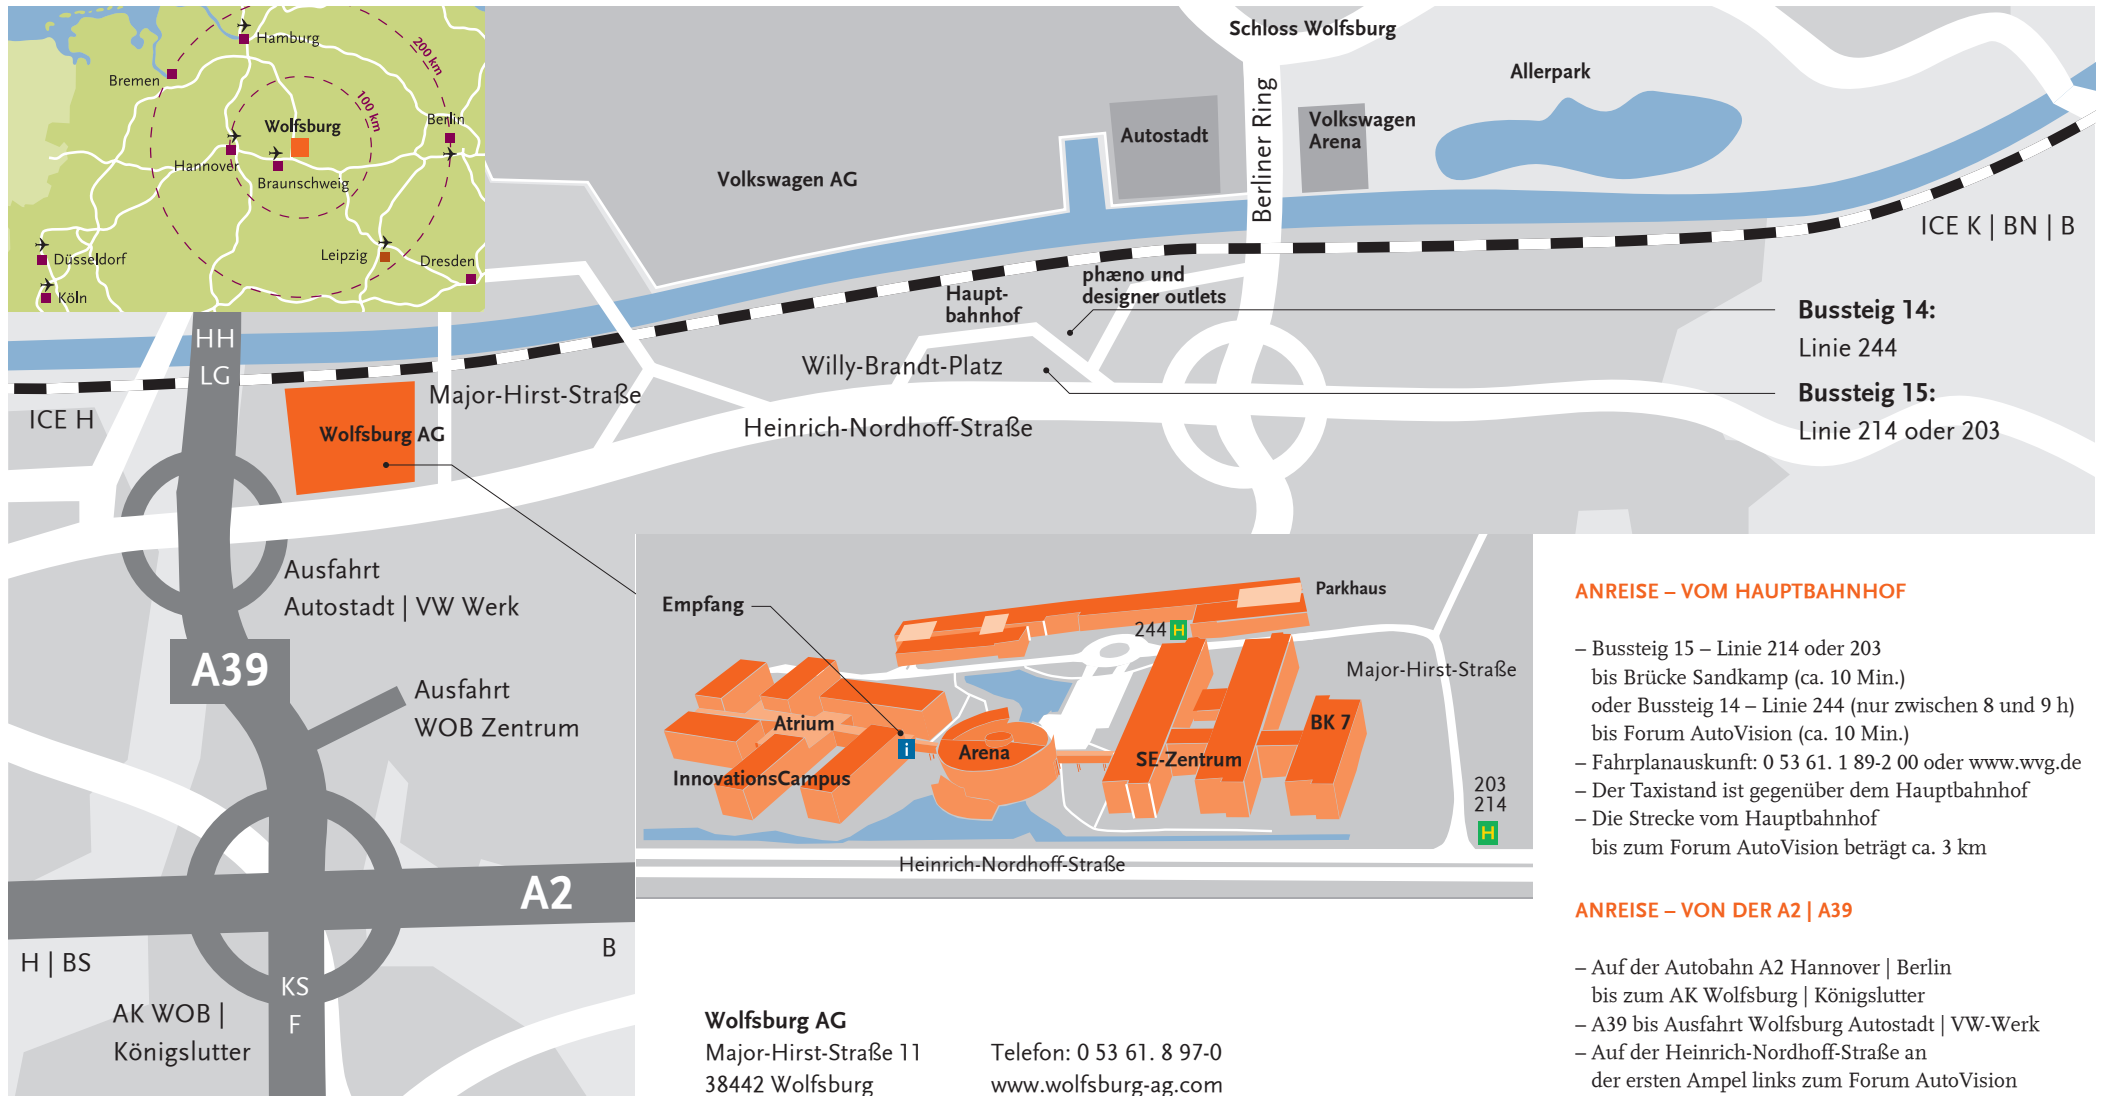

WEGBESCHREIBUNG ZUR WOLFSBURG AG

Bussteig 14:
Linie 244

Bussteig 15:
Linie 214 oder 203

- ANREISE – VOM HAUPTBAHNHOF**
- Bussteig 15 – Linie 214 oder 203 bis Brücke Sandkamp (ca. 10 Min.) oder Bussteig 14 – Linie 244 (nur zwischen 8 und 9 h) bis Forum AutoVision (ca. 10 Min.)
 - Fahrplanauskunft: 0 53 61. 1 89-2 00 oder www.wvg.de
 - Der Taxistand ist gegenüber dem Hauptbahnhof
 - Die Strecke vom Hauptbahnhof bis zum Forum AutoVision beträgt ca. 3 km

- ANREISE – VON DER A2 | A39**
- Auf der Autobahn A2 Hannover | Berlin bis zum AK Wolfsburg | Königslutter
 - A39 bis Ausfahrt Wolfsburg Autostadt | VW-Werk
 - Auf der Heinrich-Nordhoff-Straße an der ersten Ampel links zum Forum AutoVision